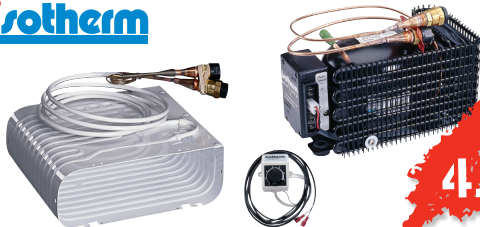

~~28.490:-~~

27.300:-

Isotherm Kylskåp 42 liter

isotherm

~~7.950:-~~

5.990:-

Isotherm Kylaggregat 2001

isotherm

~~5.990:-~~

4.290:-

Isotherm 3201 ASU

isotherm

~~11.990:-~~

8.990:-

Isotemp varmvattenberedare 15L

isotemp